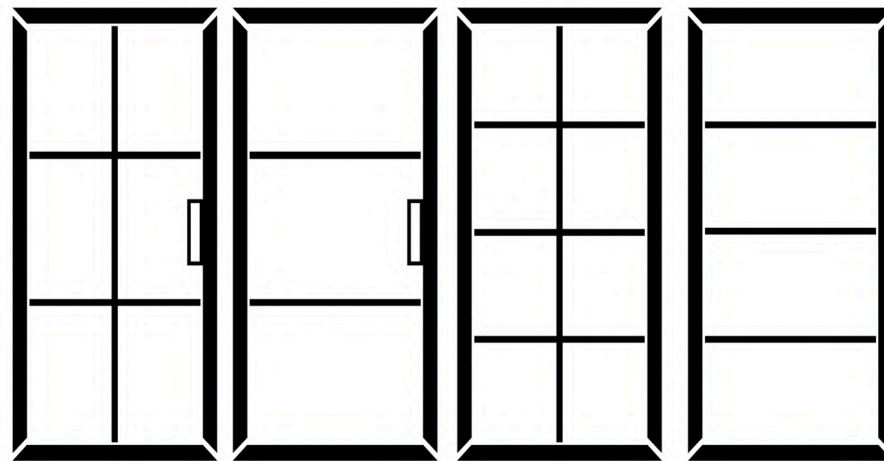

INSIDE DOORS  
ZENLINE

SLIDING

INSIDE SLIDING

20  
COLORES  
DISPONIBLES

1 HOJA POCKET  
1 PUERTA CORREDERA

2 HOJAS CORREDERAS  
1 FIJO (OPCIONAL) + PUERTA CORREDERA

3 HOJAS CORREDERAS  
1 FIJO (OPCIONAL) + 2 ó 3 PUERTAS CORREDERAS

DISEÑO ADAPTABLE

**MATERIALES**  
PUERTA - vidrio / MARCO - aluminio

**PESO**  
80 Kg. máximo por hoja

**CARACTERÍSTICAS**

- Deslizamiento suave
- Soft-closing en apertura y cierre
- Diferentes posibilidades.
- Posibilidad de crear una estructura Japonesa personalizada.
- Anclaje techo o pared

TIRADOR DOBLE

ANCLAJE MARCO  
PUERTA FIJA

CERRADURA DE PUERTA

PERFIL ALUMINIO  
JAPONESA

EMBELLECEDOR EN L

**ACCESORIOS**

20  
COLORES  
DISPONIBLES

INSIDE SLIDING | INSPIRACIÓN